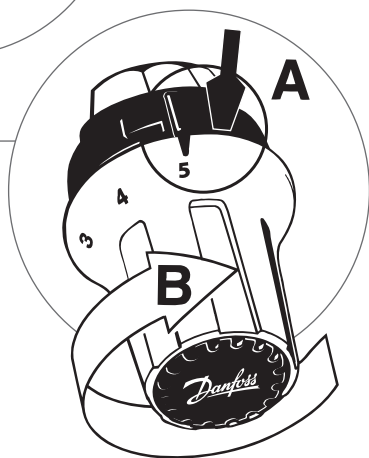

Montáž

Termostatická hlavice RAS-CK je speciálně navržena pro radiátorové ventily s připojením převlečnou maticí M30 x 1,5 pro radiátory s integrovaným ventilem Korado, Korad, Purmo, DiaNorm, Radson atd.

Hlavice se nejsnadněji namontuje v poloze maxima.

Hlavice se na ventil nasadí a utáhne se převlečná matice klíčem M32.

Omezení teploty

Hlavice RAS-CK jsou opatřeny zařízením na omezení teploty, které umožňuje omezit rozsah nastavení libovolně zvolenými hodnotami maxima a minima.