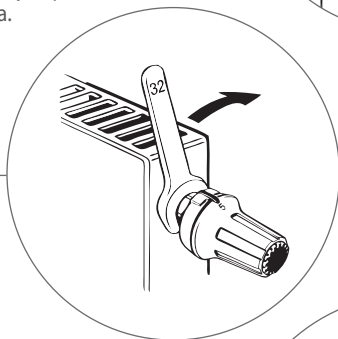

Montáž

Termostatická hlavice RAS-CK je speciálně navržena pro radiátorové ventily s připojením převlečnou maticí M30 x 1,5 pro radiátory s integrovaným ventilem Korado, Korad, Purmo, DiaNorm, Radson atd.

Hlavice se nejsnadněji namontuje v poloze maxima.

Hlavice se na ventil nasadí a utáhne se převlečná matice klíčem M32.

Omezení teploty

Hlavice RAS-CK jsou opatřeny zařízením na omezení teploty, které umožňuje omezit rozsah nastavení libovolně zvolenými hodnotami maxima a minima.