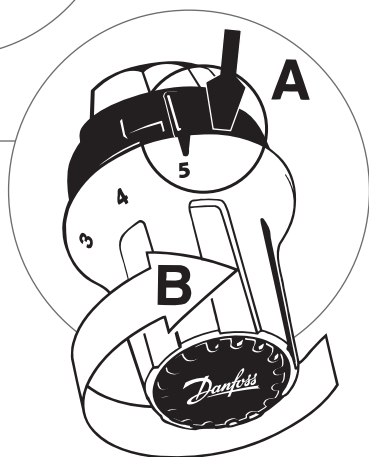

Montáž

Termostatická hlavice RAS-CK je speciálně navržena pro radiátorové ventily s připojením převlečnou maticí M30 x 1,5 pro radiátory s integrovaným ventilem Korado, Korad, Purmo, DiaNorm, Radson atd.

Hlavice se nejsnadněji namontuje v poloze maxima.

Hlavice se na ventil nasadí a utáhne se převlečná matice klíčem M32.

Omezení teploty

Hlavice RAS-CK jsou opatřeny zařízením na omezení teploty, které umožňuje omezit rozsah nastavení libovolně zvolenými hodnotami maxima a minima.