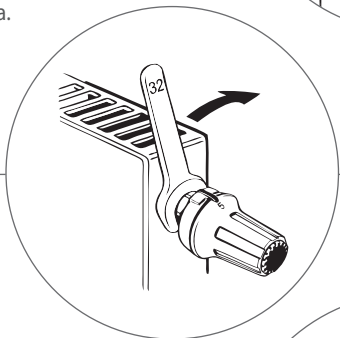

Montáž

Termostatická hlavice RAS-CK je speciálně navržena pro radiátorové ventily s připojením převlečnou maticí M30 x 1,5 pro radiátory s integrovaným ventilem Korado, Korad, Purmo, DiaNorm, Radson atd.

Hlavice se nejsnadněji namontuje v poloze maxima.

Hlavice se na ventil nasadí a utáhne se převlečná matice klíčem M32.

Omezení teploty

Hlavice RAS-CK jsou opatřeny zařízením na omezení teploty, které umožňuje omezit rozsah nastavení libovolně zvolenými hodnotami maxima a minima.

127 Kč
Hlavice RAS-CK
doporučená cena
bez DPH pro
instalátora
při nákupu
u velkoobchodu

Danfoss sety pro klasické radiátory

ZÁRUKA
5
LET

	Popis		Obj. č.	Ceníková cena bez DPH
	<p>RAE 5054 - termostatická hlavice se západkovým upevněním RA-N rohový termostatický radiátorový ventil; připojení 1/2" RLV-S rohové radiátorové šroubení 1/2", přednastavitelné, s uzavíráním, připojení na soustavu vnitřním závitem</p>		013G5173	482 Kč
	<p>RAE 5054 - termostatická hlavice se západkovým upevněním RA-N přímý termostatický radiátorový ventil; připojení 1/2" RLV-S přímé radiátorové šroubení 1/2", přednastavitelné, s uzavíráním, připojení na soustavu vnitřním závitem</p>		013G5174	482 Kč