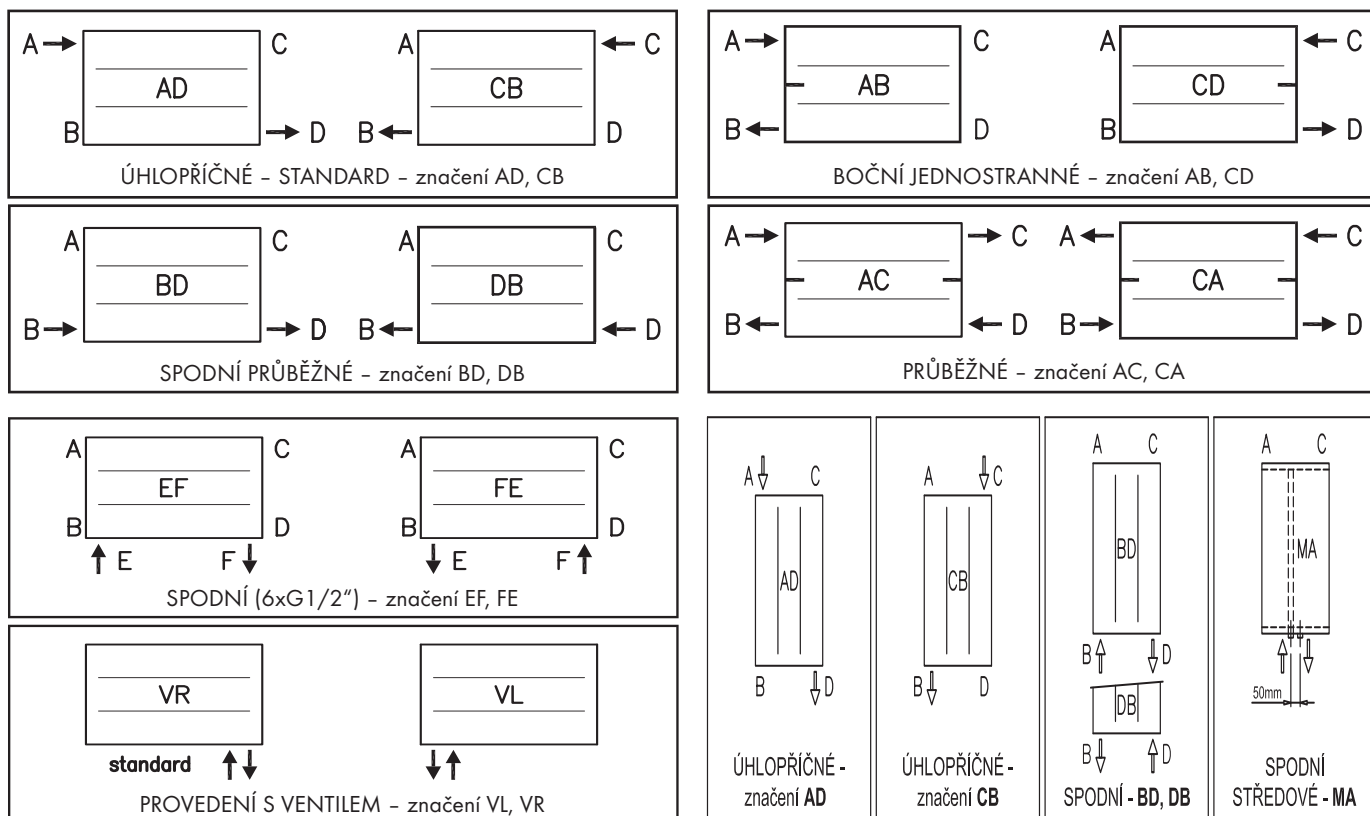

ZPŮSOB OBJEDNÁNÍ LAMELOVÝCH RADIÁTORŮ A SÁLAVÝCH KONVEKTORŮ EXACT

1 2 3 4 5 6 7 8 9 10 11 12 13 14 15 16 17 ◀ ČÍSLO POZICE

F 1 0 H 0 5 6 0 1 2 0 0 A B 0 1 -

model	výška	délka	připojení	barva	atyp

Př.: LAMELOVÝ RADIÁTOR F10, HORIZONTÁLNÍ, 560/1200MM, BOČNÍ JEDNOSTRANNÉ PŘIPOJENÍ AB, BARVA RAL 9016

MOŽNOSTI PŘIPOJENÍ

PŘÍPLATKY

Připojení	Příplatek
AD, CB, BD, DB	bez příplatku
AB, CD, AC, CA	150,- Kč
EF, FE	250,- Kč
Ventilová verze (VL,VR)	800,- Kč
Sřředové připojení (MA)	800,- Kč
Sřředové připojení + ventilová verze (ML,MR)	1 600,- Kč
Barva	Příplatek
RAL 9016	bez příplatku
Výběr barev dle vzorníku ISAN	30%
Barva dle vlastního výběru ze vzorníku RAL (1-10 ks)	40%
Barva dle vlastního výběru ze vzorníku RAL (více než 10 ks)	individuální kalkulace

Provozní přetlak	Příplatek
5 bar (0,5 MPa)	bez příplatku
10 bar (1,0 MPa)	15 % k základní ceně

Připojovací závit	Příplatek
4 × G1/2"	bez příplatku
4 × G3/4", 4 × G3/8"	550,- Kč

Pozn: připojení EF, FE má 6× připojovací závit.

Termostatická hlavice	Příplatek
Heimeier typ K s vestav. čidlem	385,- Kč

Příslušenství k sálavým konvektorům	Příplatek
Samostatný stojánek RAL 9016 včetně plastové krytky	350,- Kč/ks
Samostatná konzola	230,- Kč/ks
Samostatná plastová krytka	80,- Kč/ks
Samostatná horní mřížka	260,- Kč/1 m
Mezidélka	cena nejbližší větší standardní délky