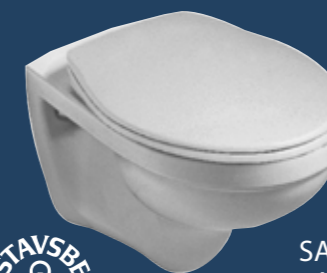

Ventil rohový STILE 1/2" x 3/8" s matkou SCHELL

379,-

keramika

ZÁVĚSNÁ WC MÍSA

Saval WH závěsná WC mísa (bez sedátka)

GUSTAVSBERG

SAVAL
WC SEDÁTKO
BÍLÉ

1 190,-

488,-

UMYVADLO SAVAL

Saval umyvadlo 55 x 45cm

GUSTAVSBERG

790,-

baterie

CROMA 100 VARIO+UNICA C90

Sprchový set