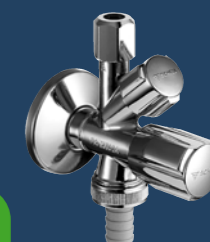

Ventil rohový STILE 1/2" x 3/8" s matkou SCHELL

379,-

keramika

ZÁVĚSNÁ WC MÍSA

Saval WH závěsná WC mísa (bez sedátka)

GUSTAVSBERG

SAVAL
WC SEDÁTKO
BÍLÉ

1 190,-

488,-

UMYVADLO SAVAL

Saval umyvadlo 55 x 45cm

GUSTAVSBERG

790,-

baterie

CROMA 100 VARIO+UNICA C90

Sprchový set

hansgrohe

1 790,-

ECOSTAT 1001 SL + CROMA 100 MULTI SADA

Sprchový set s termostatickou baterií

hansgrohe

5 590,-

KOMBINOVANÝ VENTIL SCHELL

Pračkový rohový kombi ventil Comfort

SHELL

329,-