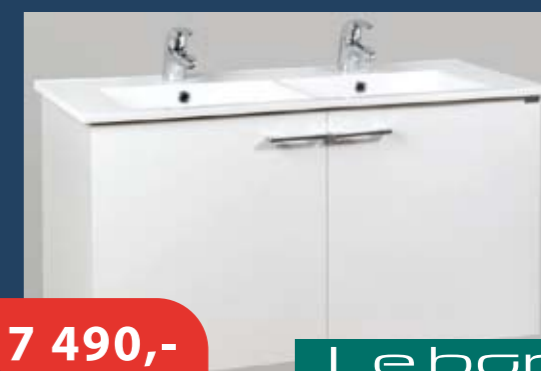

nábytek

ELEMENTSB SKŘÍŇ S DVOJUMYVADLEM

100 x 46 cm, bílá lesklá, závěsná

7 490,-

Lebon

sprchové kouty

AKCE NAUTIC KR90 ELOXLEK

sprchový kout 90 cm v kompletu s minerální vaničkou